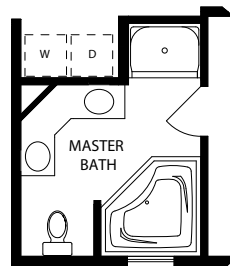

OPTIONAL MASTER BATH

**Faulkner**  
 1,650 sq. ft.