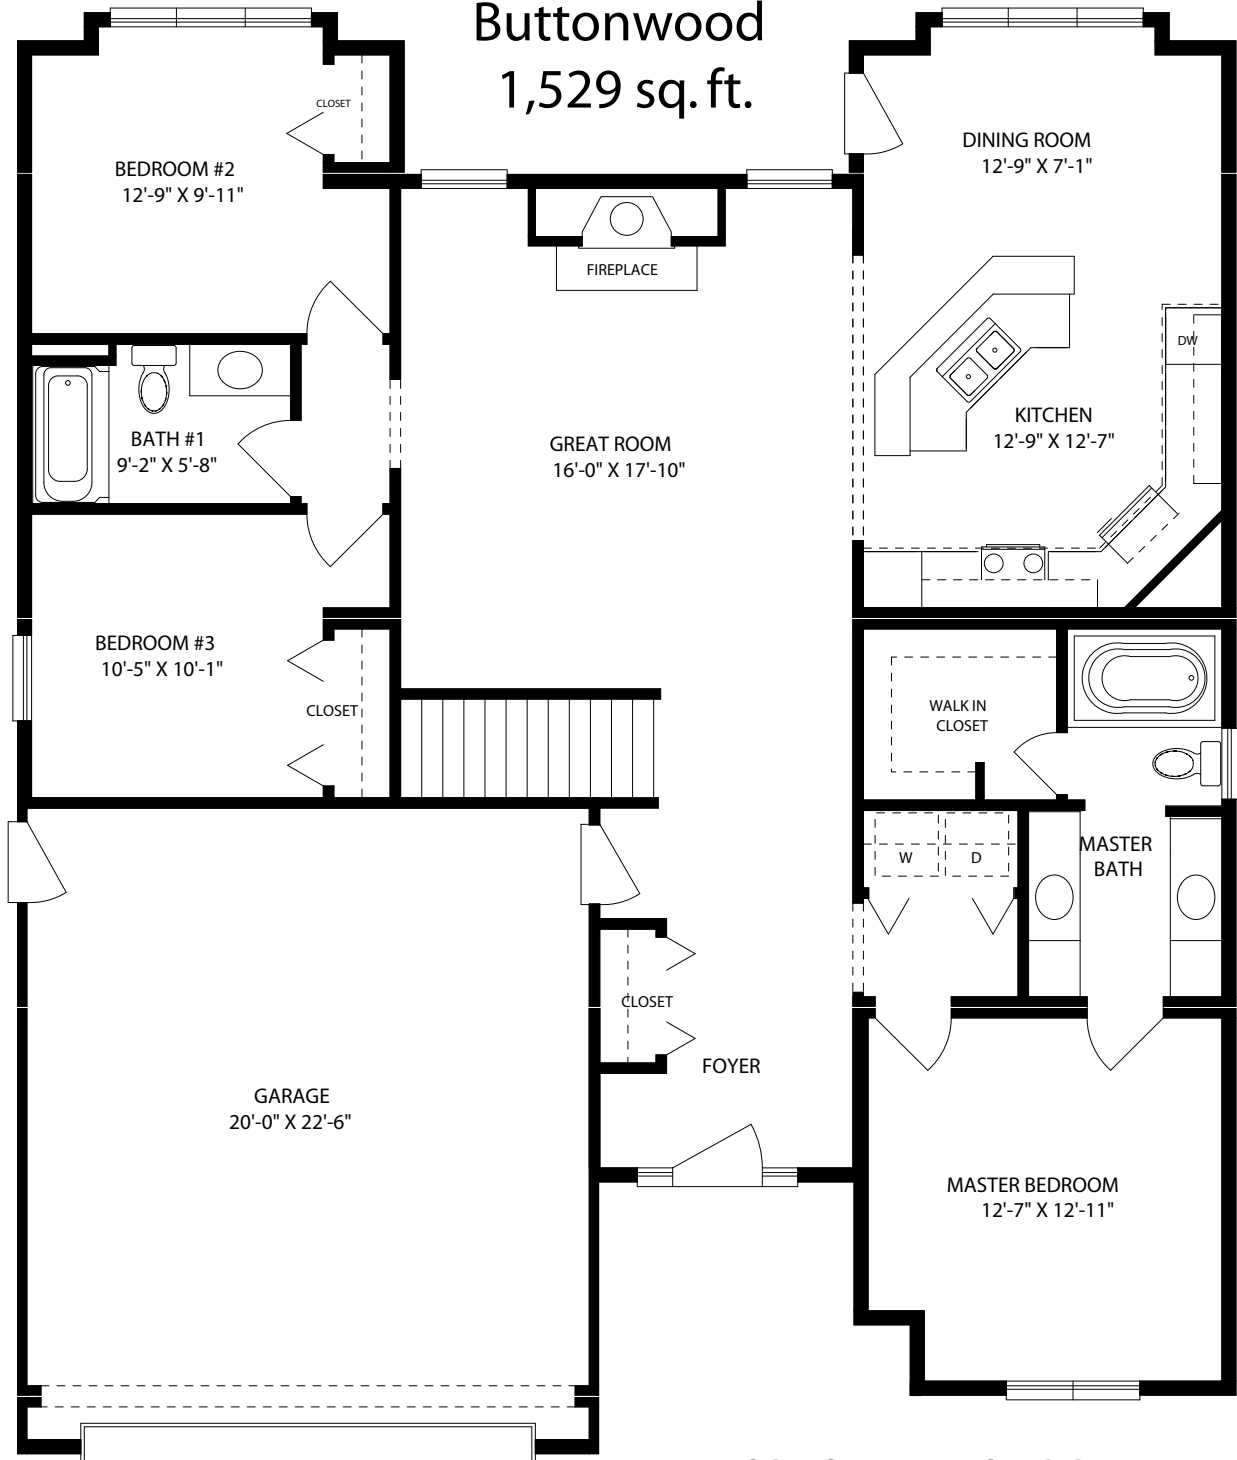

# Buttonwood 1,529 sq. ft.

## OPTIONAL KITCHEN

## OPTIONAL MASTER BATH