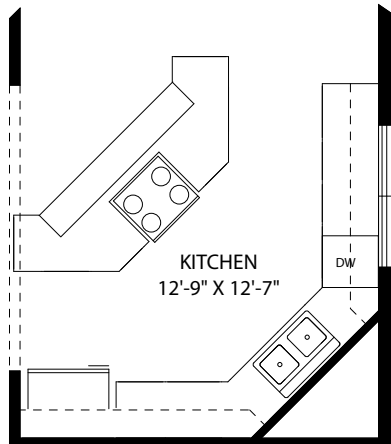

# Buttonwood 1,529 sq. ft.

## OPTIONAL KITCHEN

## OPTIONAL MASTER BATH