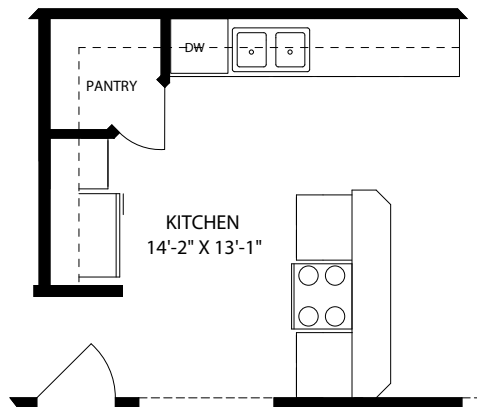

OPTIONAL KITCHEN

Bainbridge - 1,840 sq. ft.

OPTIONAL BONUS ROOM