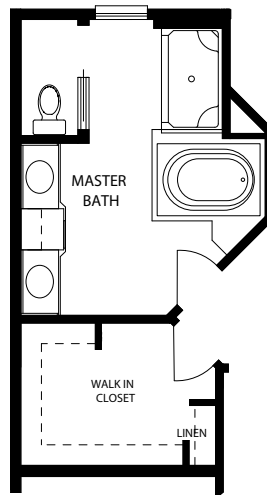

Afton Villa - 2760 sq ft

OPTIONAL MASTER BATH

OPTIONAL STORAGE